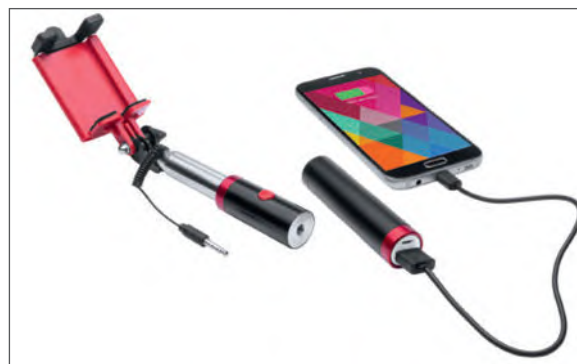

Techno®

Techno®

PB-34

Преносима батерия
без кабел
с три захранващи изхода
и фенерче 1 LED
Мощност: 10000 mAh.
65x143x27 mm

EL-110

Алуминиев универсален
селфи стик с бутон и
преносима батерия
2200 mAh с кабел
ø22x690 mm