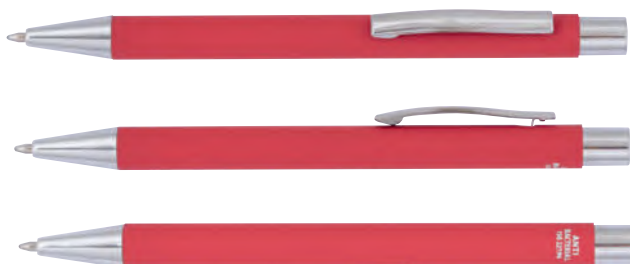

**COMFORT VELVET
2211-R**
Антибактериална
метална химикалка
с гумирано
покритие