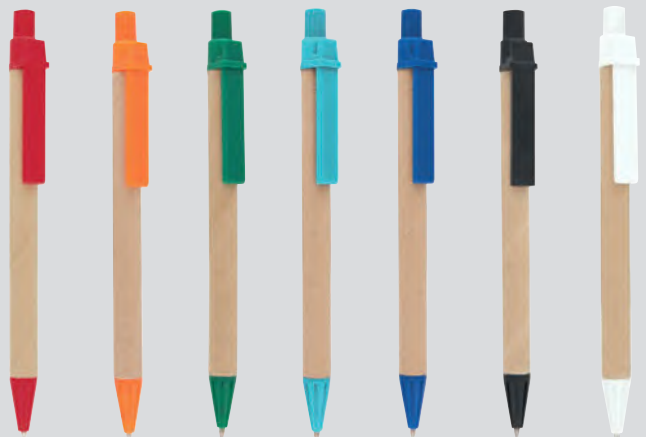

V OR LBL DBL G P R

ECO 2098

Химикалка - двуцветна /червено и синьо/

ECO 1927

Химикалка

1927-R 1927-OR 1927-DG 1927-LBL 1927-BL 1927-BK 1927-W

ECO 13002

Химикалка с клип от дърво