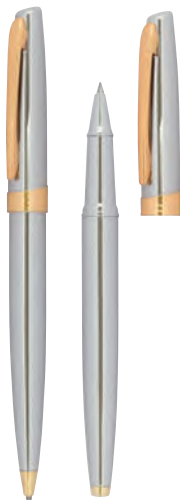

Andreas Christi

Andreas Christi

Andreas Christi