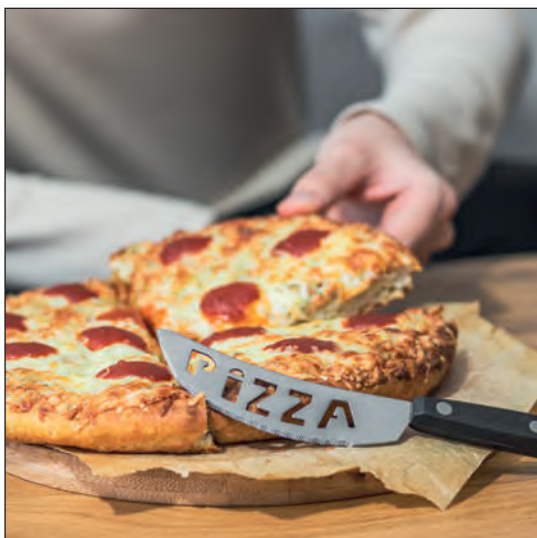

GOURMET CHEESE