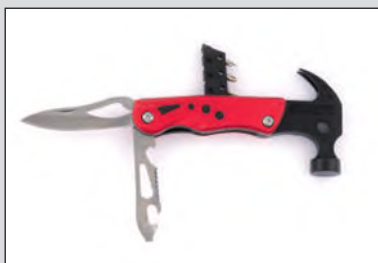

P-047-BK

P-048-BK

P-047
Комплект инструменти
с 10 функции и фенерче
в черен калъф
L=150 mm

P-047-BL

P-048-BL

P-048
Комплект инструменти
с 10 функции и фенерче
в черен калъф
L=155 mm

ALEXANDER

PM-224
Комплект
джобен нож и химикалка
с осем функции
в кутия