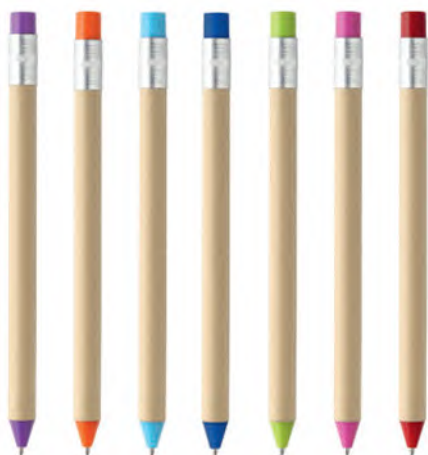

FIDGET SPINNER
1881-BK

FIDGET SPINNER

1881
Фиджет спинър от АВС пластмаса
с три допълнителни стоманени лагера.
Времетраене на въртене около
Две минути и двадесет секунди
75x12x75 mm
в кутия

ECO 2218

Химикалка