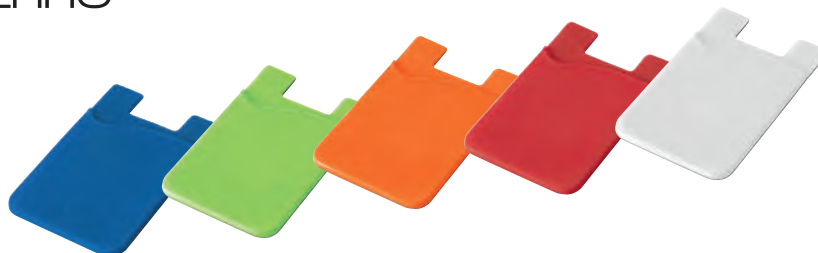

Микро USB кабел
Дължина 50 cm
500x15x8 mm

Techno®

EL-179-DBL

EL-179-G

EL-179-OR

EL-179-R

EL-179-W

EL-179
 Силиконов калф за кредитни карти.
 Прикрепва се към мобилен телефон 57x87x3 mm