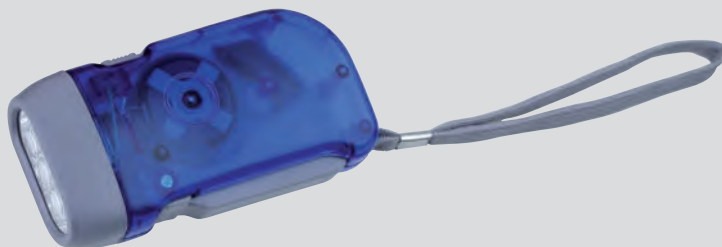

L-002

Ключодържател-фенерче,
работи с 1бр батерия AAA
Батерия не е включена
D=18 mm, L=70 mm
в кутия

L-001

3 LED фенерче в кутия,
работи с батерия или ръчно динамо
окомплектовано с батерия
100x50x25 mm
в кутия