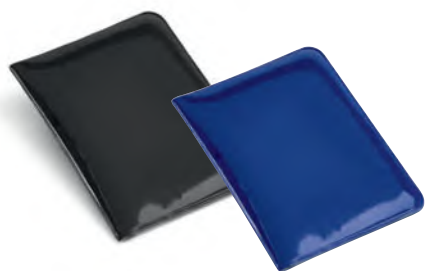

TR-10-R

TR-10-Y

TR-10-BK
Бадж за багаж
70x115 mm

TR-16
Цветни запушалки за уши
в прозрачна кутийка
22x64 mm

SIGMA

TR-3-BK

TR-3-BL

TR-3
Калъф за паспорт и документи
103x137 mm