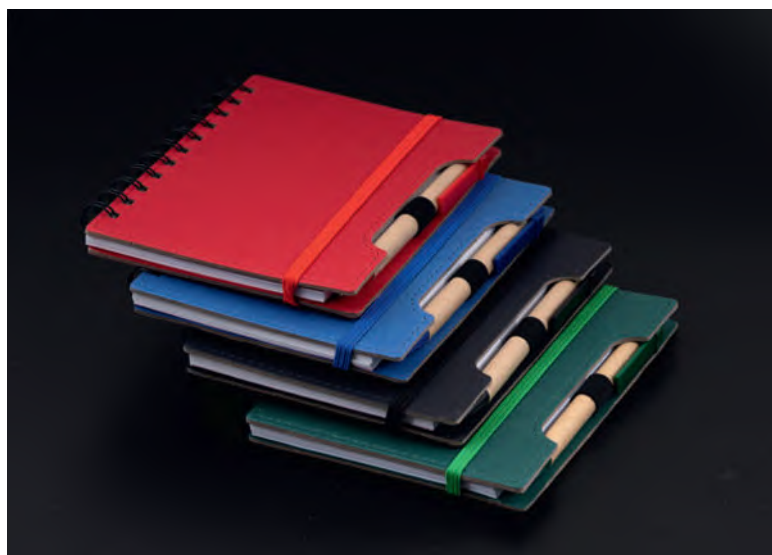

ECO-029-BK

Еко бележник
Твърди корици
140 бели стр. 80g/m²
на редове и еко химикалка
156x125x10 mm

ECO-029-R
Еко бележник
Твърди корици
140 бели стр. 80g/m²
на редове и еко химикалка
156x125x10 mm

ALEXANDER