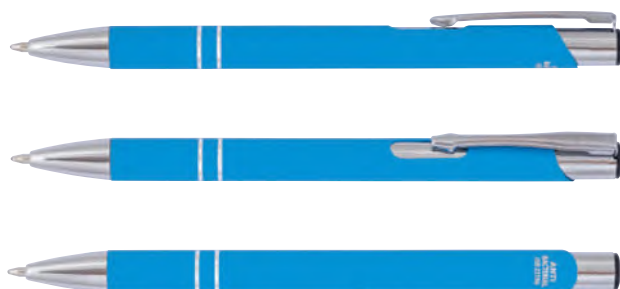

F. Bartholdi

metal pens

**FLASH VELVET
2212-R**
Антибактериална
метална химикалка
с гумирано
покрите

**FLASH VELVET
2212-RBL**
Антибактериална
метална химикалка
с гумирано
покрите

2216-R 2216-OR 2216-LBL 2216-DBL 2216-BK