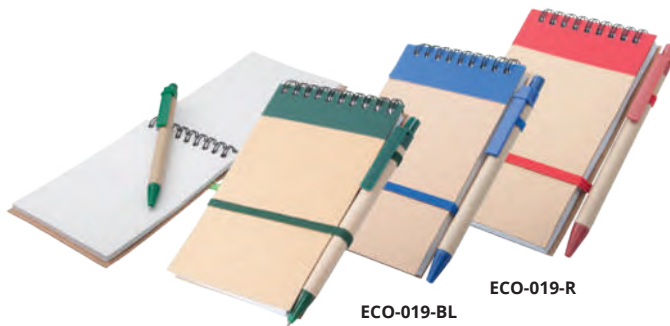

ALEXANDER

ECO-026
Еко бележник-планер
140 бели страници с редове
с еко химикалка
150 x 180 x 10 mm

N-086
Еко бележник с корица от
естествени сламени влакна.
192 тонирани стр. без редове
и метална плочка за брандиране
145 x 180 x 17 mm
в калъф от крафт хартия

ECO-030
Еко органайзер
Твърди коркови корици
144 бели стр. 80 g/m² на редове
с еко химикалка и цветни
самозалепващи се индекси
142 x 180 x 20 mm

ECO-010
Еко бележник,
120 страници без редове
и еко химикалка
160x160x10 mm