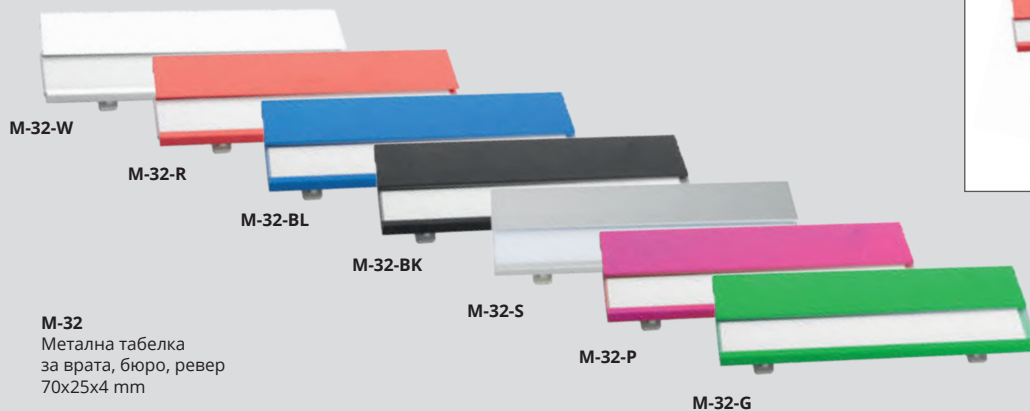

M-51
PU калъф за кредитни карти,
визитки и документи
/10 джоба/
75x105x10 mm

M-32-W

M-32-R

M-32-BL

M-32-BK

M-32-S

M-32-P

M-32-G

M-32
Метална табелка
за врата, бюро, ревер
70x25x4 mm