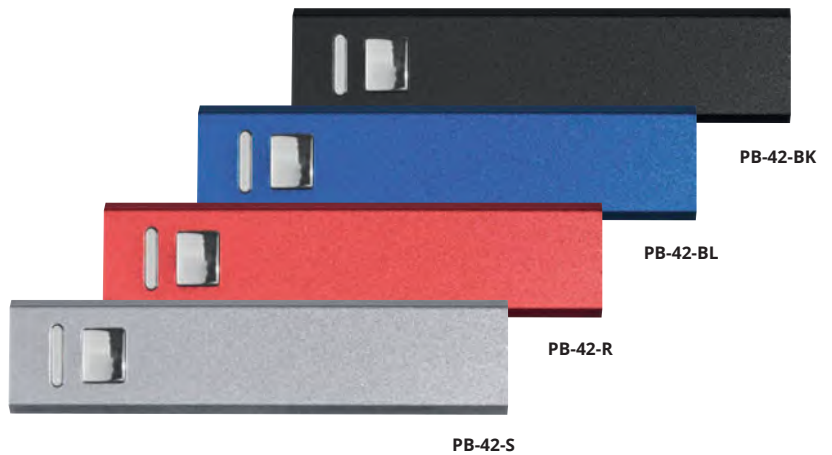

PB-42-BK

PB-42-BL

PB-42-R

PB-42-S