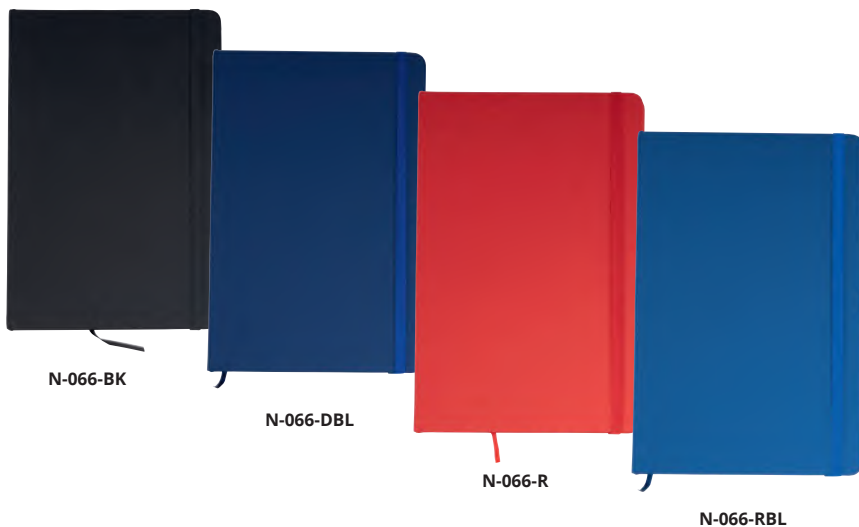

N-066-BK

N-066-DBL

N-066-R

N-066-RBL

ALEXANDER