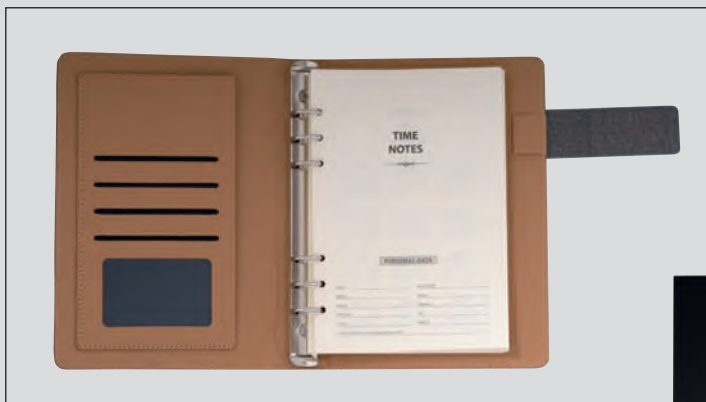

N-089

Луксозен органайзер А5
Твърди текстилни корици с преден джоб
и магнитно затваряне с плочка за брандиране
200 тонирани стр. 80g/m2 на редове и точки
Календари за 2023-2024-2025 г.
250 x 180 x 30 mm

BOX-41

Кутия за органайзер А5
245x190x38 mm