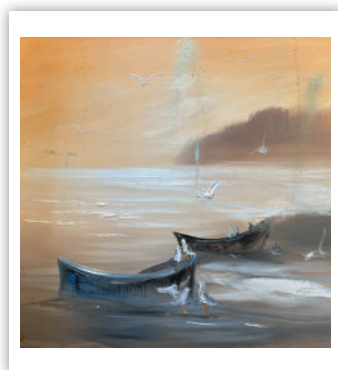

Гръб:

финландски картон 400 г
размер: 32 x 48 см
рекламно поле: 32 x 5 см

*Български национални празници,
обозначени в червено. Християнски
празници и именни дни.*

ЧУДЕСАТА НА ПРИРОДАТА

13-листов

Спирала

Тяло: