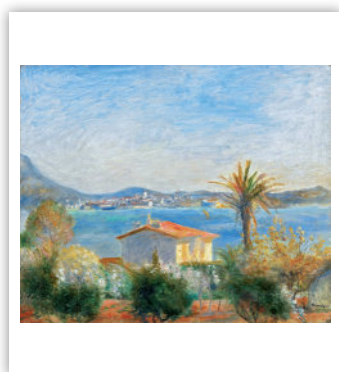

ИМПРЕСИОНИСТИ

13-листов

Спирала

Тяло:

хром-мат 170 г
формат: 48 х 63 см
корица: UV-лак, 200 г

Гръб:

финландски картон 400 г
размер: 48 х 68 см
рекламно поле: 48 х 5 см

СТАРИНИ БЪЛГАРСКИ КЪЩИ