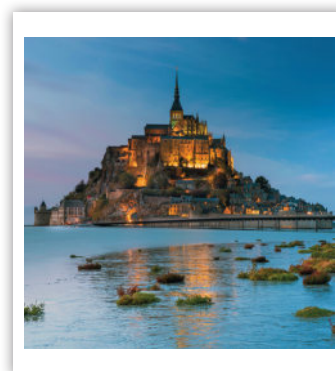

13-листов

Спирала

Тяло:

хром-мат 150 г
формат: 32 x 43 см
корица: UV-лак

Гръб:

финландски картон 400 г
размер: 32 x 48 см
рекламно поле: 32 x 5 см

Български национални празници, обозначени в червено. Християнски празници и именни дни.