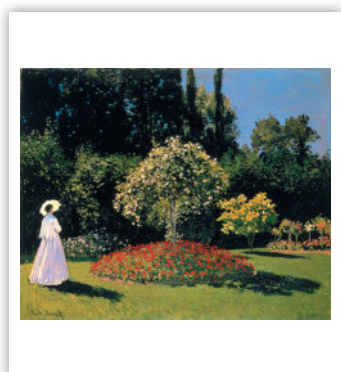

ИМПРЕСИОНИСТИ

13-листов

Спирала

Тяло:

хром-мат 170 г
формат: 48 х 63 см
корица: UV-лак, 200 г

Гръб:

финландски картон 400 г
размер: 48 х 68 см
рекламно поле: 48 х 5 см