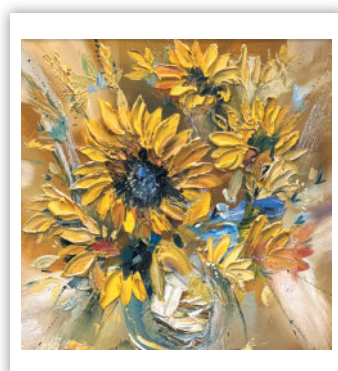

13-листов

Спирала

Тяло:

хром-мат 150 г
формат: 32 x 43 см
корица: UV-лак

Гръб:

финландски картон 400 г
размер: 32 x 48 см
рекламно поле: 32 x 5 см

*Български национални празници,
обозначени в червено. Християнски
празници и именни дни.*