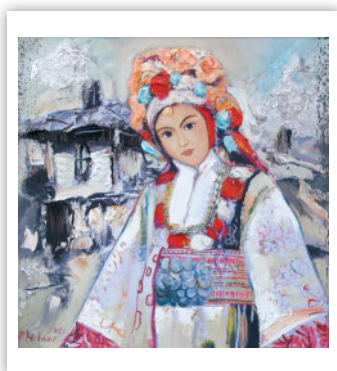

300 г мат

UV-лак гланц

рекламно поле: 29,5 x 3,5 см

Започва с ноември-декември 2023 г.

Български национални празници,
християнски празници и именни дни.

ЯНУАРИ JANUARY 2024

понеделник	вторник	сряда	четвъртък	петък	събота	неделя
1	2	3	4	5	6	7
8	9	10	11	12	13	14
15	16	17	18	19	20	21
22	23	24	25	26	27	28
29	30	31				