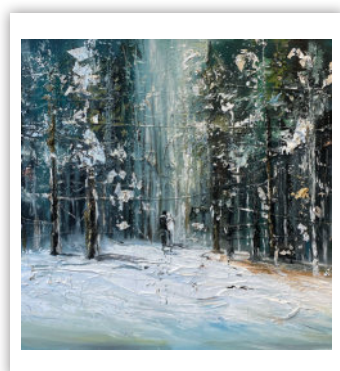

13-листов

Спирала

Тяло:

хром-мат 150 г
формат: 32 x 43 см
корица: UV-лак

Гръб:

финландски картон 400 г
размер: 32 x 48 см
рекламно поле: 32 x 5 см

*Български национални празници,
обозначени в червено. Християнски
празници и именни дни.*