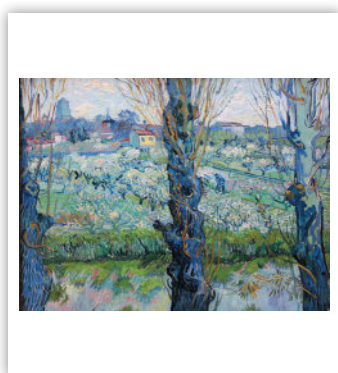

ИМПРЕСИОНИСТИ

13-листов

Спирала

Тяло:

хром-мат 170 г
формат: 48 х 63 см
корица: UV-лак, 200 г

Гръб:

финландски картон 400 г
размер: 48 х 68 см
рекламно поле: 48 х 5 см