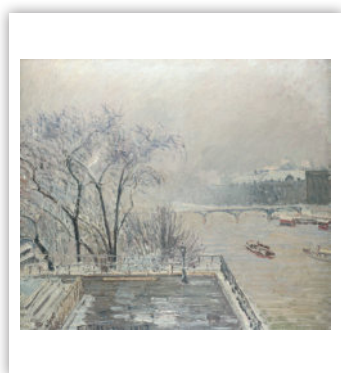

ИМПРЕСИОНИСТИ

13-листов

Спирала

Тяло:

хром-мат 170 г
формат: 48 х 63 см
корица: UV-лак, 200 г

Гръб:

финландски картон 400 г
размер: 48 х 68 см
рекламно поле: 48 х 5 см

СТАРИНИ БЪЛГАРСКИ КЪЩИ