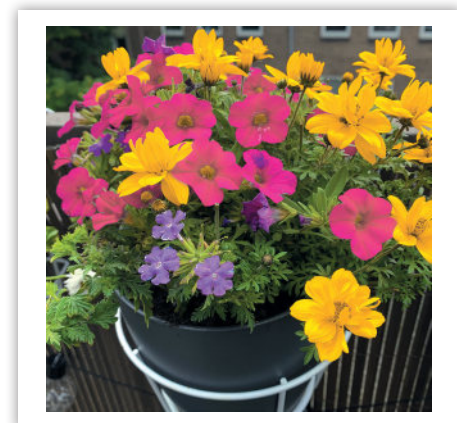

300 г мат

UV-лак гланц

рекламно поле: 29,5 x 3,5 см

Започва с ноември-декември 2023 г.

*Български национални празници,
обозначени в червено. Християнски
празници и именни дни.*

* Всички фотоси са закупени от Shutterstock Inc (USA) с Разширения Лиценз (Enhanced License), задължителен за продажба на календари.