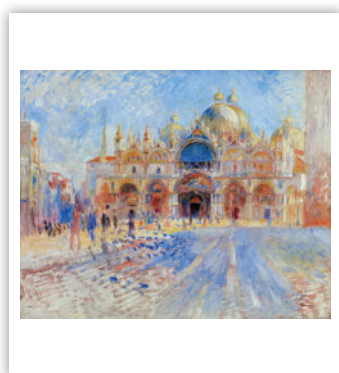

ИМПРЕСИОНИСТИ

13-листов

Спирала

Тяло:

хром-мат 170 г
формат: 48 х 63 см
корица: UV-лак, 200 г

Гръб:

финландски картон 400 г
размер: 48 х 68 см
рекламно поле: 48 х 5 см

СТАРИНИ БЪЛГАРСКИ КЪЩИ