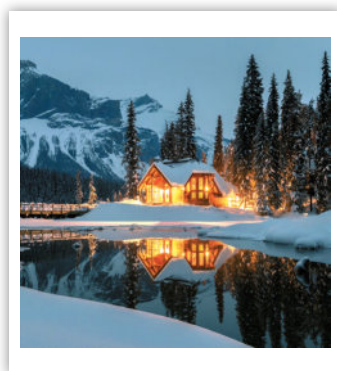

НОЩНИ ИЗГЛЕДИ

13-листов

Спирала

Тяло:

хром-мат 150 г
формат: 32 x 43 см
корица: UV-лак

Гръб:

финландски картон 400 г
размер: 32 x 48 см
рекламно поле: 32 x 5 см

Български национални празници,
обозначени в червено. Християнски
празници и именни дни.