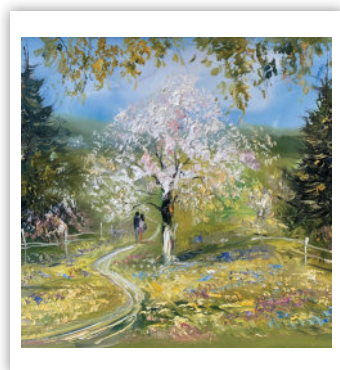

Гръб:

финландски картон 400 г
размер: 32 x 48 см
рекламно поле: 32 x 5 см

*Български национални празници,
обозначени в червено. Християнски
празници и именни дни.*

ЧУДЕСАТА НА ПРИРОДАТА

13-листов

Спирала

Тяло: