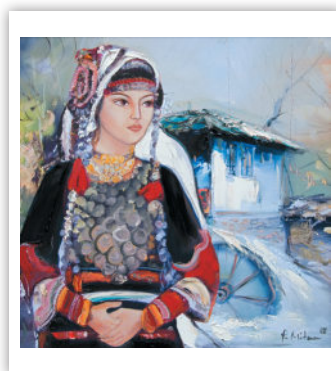

300 г мат

UV-лак гланц

рекламно поле: 29,5 x 3,5 см

Започва с ноември-декември 2023 г.

Български национални празници,
християнски празници и именни дни.

ЯНУАРИ JANUARY 2024

понеделник	вторник	сряда	четвъртък	петък	събота	неделя
1	2	3	4	5	6	7
8	9	10	11	12	13	14
15	16	17	18	19	20	21
22	23	24	25	26	27	28
29	30	31				