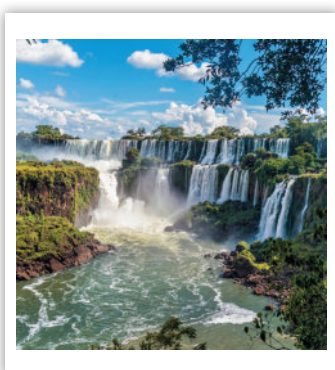

13-листов

Спирала

Тяло:

хром-мат 150 г
формат: 32 x 43 см
корица: UV-лак

Гръб:

финландски картон 400 г
размер: 32 x 48 см
рекламно поле: 32 x 5 см

*Български национални празници,
обозначени в червено. Християнски
празници и именни дни.*