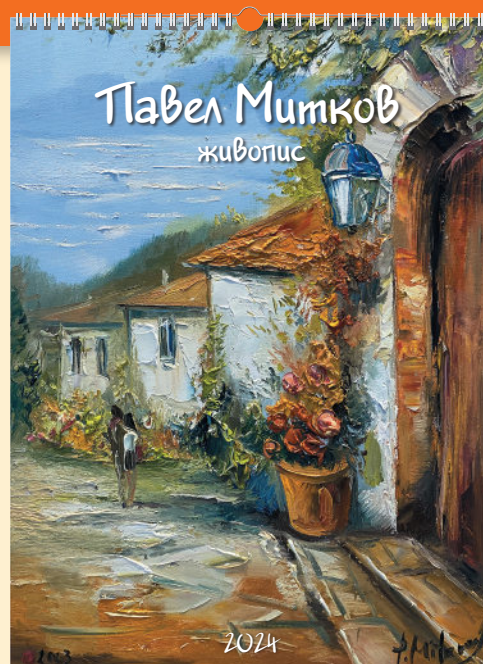

13-листов

Спирала

Тяло:

хром-мат 150 г
формат: 32 x 43 см
корица: UV-лак

Гръб:

финландски картон 400 г
размер: 32 x 48 см
рекламно поле: 32 x 5 см

*Български национални празници,
обозначени в червено. Християнски
празници и именни дни.*