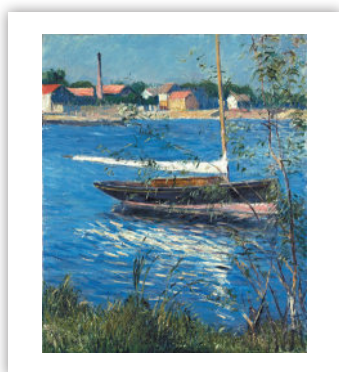

ИМПРЕСИОНИСТИ

13-листов

Спирала

Тяло:

хром-мат 170 г
формат: 48 х 63 см
корица: UV-лак, 200 г

Гръб:

финландски картон 400 г
размер: 48 х 68 см
рекламно поле: 48 х 5 см

СТАРИНИ БЪЛГАРСКИ КЪЩИ